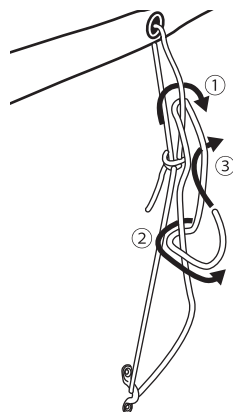

## ■アイストラップの取付方法

①デッキパネルにアイ  
ストラップを取り付け  
る穴を開けます。  
取り付け位置を参照に  
ドリル等で穴を開けて  
ください。(下穴を釘等  
で開けると取り付けや  
すくなります。)  
穴を開ける幅は、取り  
付けるアイストラップ  
に合わせてください。

②A及びBの位置に  
は、ビスで横方向(デッ  
キパネルと平行方向)  
にアイストラップを取  
り付けます。  
Cの位置には縦方向  
(デッキパネルと垂直  
方向)に取り付けます。

## ■カバーシートの取付方法

②右図のようにア、イ  
の位置にカラビナを取  
り付けます。

③ア、イのカラビナを、  
アイストラップのA,B  
に掛けます。

④カバーシートのウの  
ハトメ穴すべてに、  
ロープを結びつけま  
す。直径5cm程度の  
輪を作ります。

⑤Cの位置のアイスト  
ラップに④のロープの  
先端を一周させます。  
このときにカバーシ  
ートが張るように下  
に引っ張ってください。

⑥右図のようにロープ  
を結び、シートの張り  
が緩まないように固定  
してください。

⑦シートの間隙から水  
が浴槽内に入らない  
ように、シートを浴槽  
の外に出したら設置完  
了です。