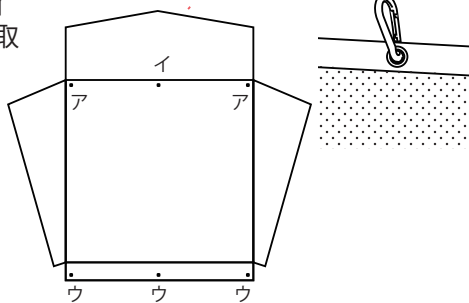

■カバーシートの取付方法

②右図のようにア、イ
の位置にカラビナを取
り付けます。

③ア、イのカラビナを、
アイストラップのA,B
に掛けます。