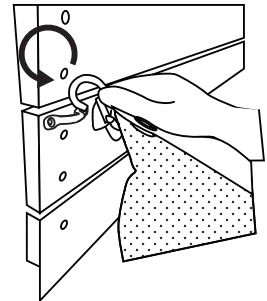

セット内容

カバーシート x1   アイストラップ x6   カラビナ x3

アイストラップ取付位置

アイストラップの取付
(計6箇所)

Aは天板から5枚目, Bは
天板面から6枚目
Cは最下部のデッキパネ
ルに取り付けます。

■アイストラップの取付方法

①デッキパネルにアイ
ストラップを取り付け
る穴を開けます。
取り付け位置を参照に
ドリル等で穴を開けて
ください。(下穴を釘等
で開けると取り付けや
すくなります。)
穴を開ける幅は、取り
付けるアイストラップ
に合わせてください。

②A及びBの位置に
は、ビスで横方向(デッ
キパネルと平行方向)
にアイストラップを取
り付けます。
Cの位置には縦方向
(デッキパネルと垂直
方向)に取り付けます。

■カバーシートの取付方法

②右図のようにア、イ
の位置にカラビナを取
り付けます。

③ア、イのカラビナを、
アイストラップのA,B
に掛けます。

④カバーシートのウの
ハトメ穴すべてに、
ロープを結びつけま
す。直径5cm程度の
輪を作ります。

⑤Cの位置のアイスト
ラップに④のロープの
先端を一周させます。
このときにカバーシ
ートが張るように下
に引っ張ってください。

⑥右図のようにロープ
を結び、シートの張り
が緩まないように固定
してください。

⑦シートの間隙から水
が浴槽内に入らない
ように、シートを浴槽
の外に出したら設置完
了です。