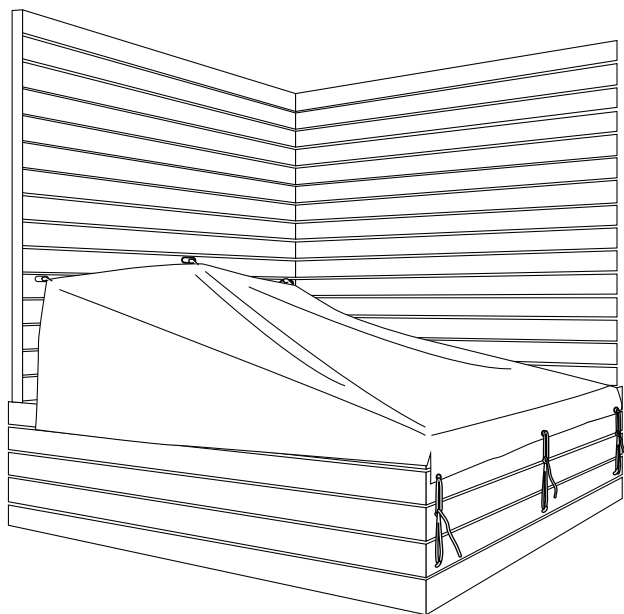

はじめに

この製品を正しくお使いいただくために、この「取扱説明書」を最後までお読みください。お読みになった後は、いつでも見ることができるよう大切に保管してください。万一、ご使用中にわからないことや不具合が生じた時には、この「取扱説明書」をお読みください。

免責事項について

- ・地震、雷、当社の責任以外の火災、第三者の行為、その他事故、お客様の故意または過失、誤用、その他異常な条件下での使用により生じた損害に関して、当社は一切責任を負えません。あらかじめご了承ください。
- ・本製品及び製品に付属の取扱説明書の記載内容を守らないことにより生じた損害に関して、当社は一切責任を負えません。あらかじめご了承ください。